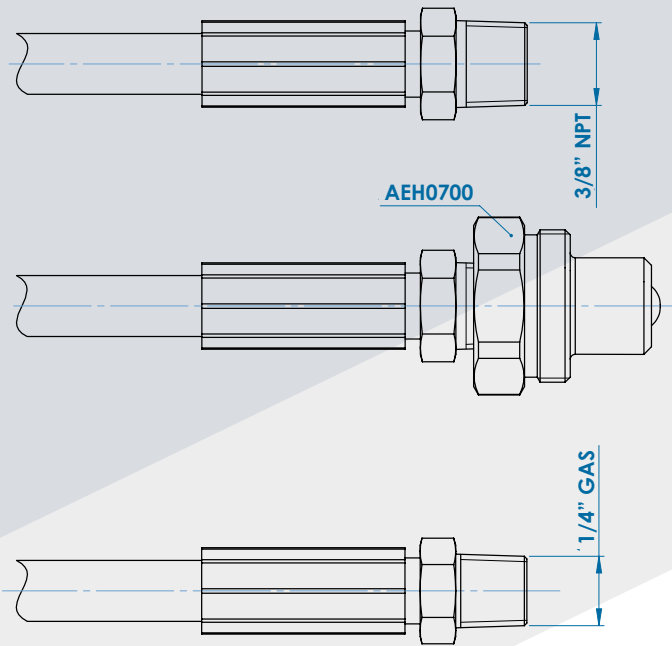

ACCESORIOS AMH

MANGUERAS

MANGUERAS

700 BAR • 1000 BAR • 1500 BAR

- Mangueras flexibles de alta presión, disponibles para presiones de trabajo de 700 Bar, 1000 Bar y 1500 Bar.
- Constan de 2 espirales de alambre de acero, dependiendo de la presión de trabajo.
- Apto para aplicaciones exigentes, con un factor de seguridad muy elevado.
- Su bajo coeficiente de dilatación durante el funcionamiento, aumenta la eficacia del sistema.
- Resistentes a tracciones extremadamente altas.

56

REF.	Descripción
AMH1115	Manguera hidráulica longitud 1,5m 700 Bar, 3/8" NPT
AMH1120	Manguera hidráulica longitud 2m 700 Bar, 3/8" NPT
AMH1130	Manguera hidráulica longitud 3m 700 Bar, 3/8" NPT
AMH1160	Manguera hidráulica longitud 6m 700 Bar, 3/8" NPT
AMH1215	Manguera hidráulica longitud 1,5m. 700 Bar, extremos 3/8" NPT y enchufe AEH0700
AMH1220	Manguera hidráulica longitud 2m. 700 Bar, extremos 3/8" NPT y enchufe AEH0700
AMH1230	Manguera hidráulica longitud 3m. 700 Bar, extremos 3/8" NPT y enchufe AEH0700
AMH1260	Manguera hidráulica longitud 6m. 700 Bar, extremos 3/8" NPT y enchufe AEH0700
AMH1315	Manguera hidráulica longitud 1,5m. 700 Bar, extremos 2 enchufes AEH0700
AMH1320	Manguera hidráulica longitud 2m. 700 Bar, extremos 2 enchufes AEH0700
AMH1330	Manguera hidráulica longitud 3m. 700 Bar, extremos 2 enchufes AEH0700
AMH1360	Manguera hidráulica longitud 6m. 700 Bar, extremos 2 enchufes AEH0700
AMH2115	Manguera hidráulica longitud 1,5m 1000 Bar, 1/4" GAS
AMH2120	Manguera hidráulica longitud 2m 1000 Bar, 1/4" GAS
AMH2130	Manguera hidráulica longitud 3m 1000 Bar, 1/4" GAS
AMH2160	Manguera hidráulica longitud 6m 1000 Bar, 1/4" GAS
AMH3115	Manguera hidráulica longitud 1,5m 1500 Bar, 1/4" GAS
AMH3120	Manguera hidráulica longitud 2m 1500 Bar, 1/4" GAS
AMH3130	Manguera hidráulica longitud 3m 1500 Bar, 1/4" GAS
AMH3160	Manguera hidráulica longitud 6m 1500 Bar, 1/4" GAS